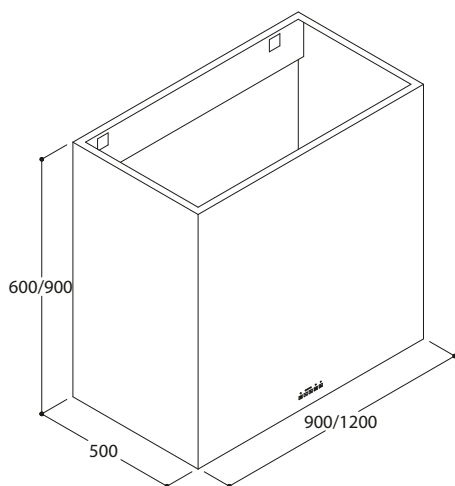

Modello/Model

WD 1135-90

WD 1135-120

Codice/Code

K01135090EX

K01135120EX

Classe energetica/Energy class

B

B

Finitura/Finish

Acciaio inox satinato

Stainless steel satin

Comandi/Controls

Elettronici 3 velocità+intensiva

Electronic 3 speeds+intensive

Note tecniche/Technical notes

Portata (m³/h)/Airflow (m³/h)

728

Pressione (Pa)/Pressure (Pa)

572

Rumorosità (Lw[dBA])/Noise level (Lw[dBA])

58

Potenza motore (W)/Motor power (W)

275

Illuminazione/Lighting

Barra led

Led bar

Versione/Version

1x13W 24V (90)

Uscita (mm)/Duct size (mm)

1x17W 24V (120)

Aspirante/Filtrante (opzionale)

Suction/Filtering (optional)

Ø 150+riduttore Ø 120

Ø 150+reducer Ø 120

Accessori (non inclusi)/Accessories (not included)

Filtro carbone cilindrico/Cylindrical charcoal filters

Codice/Code

55046244

Modello compatibile con i motori remoti (vedi Motori remoti)/Models suitable for remote motors (see Remote motors)