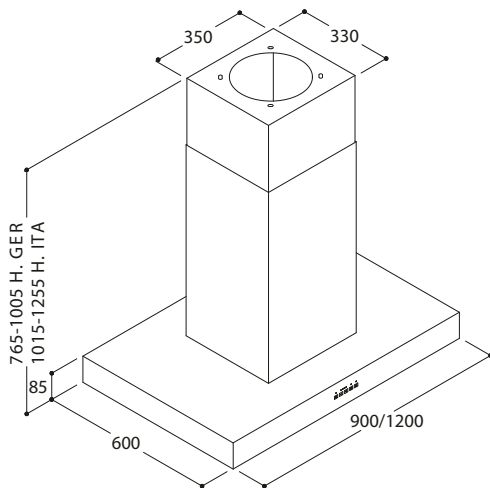

Codice/Code
K01134090EXI
K01134120EXI

Acciaio inox satinato
Elettronici 3 velocità+intensiva+radiocomando

808
562
57
275
Barra led
2x13W 24V (90)
2x17W 24V (120)
Aspirante/Filtrante (opzionale)
Ø 150+riduttore Ø 120

Codice/Code
55046244

Classe energetica/Energy class
B
B

Stainless steel satin
Electronic 3 speeds+intensive+remote control

Led bar

Suction/Filtering (optional)
Ø 150+reducer Ø 120

 **I** Cappe per l'induzione Induction hoods