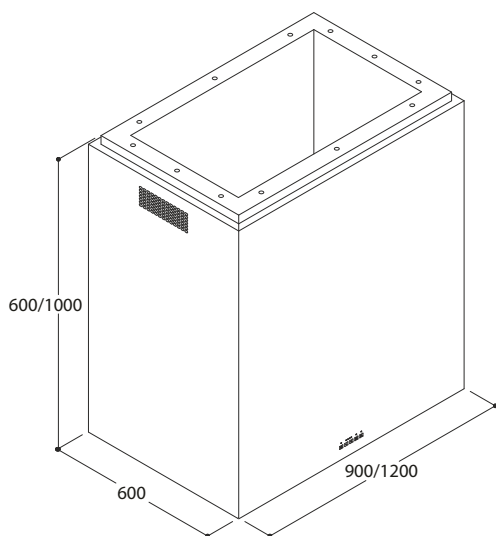

**Codice/Code**  
K01135090EXI  
K01135120EXI

Acciaio inox satinato  
Elettronici 3 velocità+intensiva+radiocomando

808  
562  
57  
275  
Barra led  
2x13W 24V (90)  
2x17W 24V (120)  
Aspirante/Filtrante (opzionale)  
Ø 150+riduttore Ø 120

**Codice/Code**  
55046244

**Classe energetica/Energy class**  
B  
B

Stainless steel satin  
Electronic 3 speeds+intensive+remote control

Led bar

Suction/Filtering (optional)  
Ø 150+reducer Ø 120

 **I** Cappe per l'induzione Induction hoods