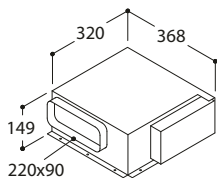

► **Modello/Model**
FIM 6072-60x60
FIM 6072-90x60
FIM 6072-120x60

Con motore/With motor
K90607206060EXBL
K90607209060EXBL
K90607212060EXBL

Classe energetica/Energy class
A
B
B

Note tecniche/Technical notes

Portata (m³/h)/Airflow (m³/h)
Pressione (Pa)/Pressure (Pa)
Rumorosità (Lw[dBA])/Noise level (Lw[dBA])
Potenza motore (W)/Motor power (W)
Versione/Version
Uscita (mm)/Duct size (mm)

831
559
66
275
Aspirante/Filtrante (opzionale)
Ø 150

Suction/Filtering (optional)
Ø 150

Accessori (non inclusi)/Accessories (not included)

Filtri carbone materassino/Mat charcoal filters

Codice/Code
55090031-2 (60x60)
55090032-3 (90x60)
55090007-4 (120x60)

► **Modello/Model**
FIM 6072-60x60
FIM 6072-90x60
FIM 6072-120x60

Senza motore/Without motor¹
K60607206060EXBL
K60607209060EXBL
K60607212060EXBL

Classe energetica/Energy class²
B
B
B

Note tecniche/Technical notes

Portata (m³/h)/Airflow (m³/h)
Pressione (Pa)/Pressure (Pa)
Rumorosità (Lw[dBA])/Noise level (Lw[dBA])
Potenza motore (W)/Motor power (W)
Versione/Version
Uscita (mm)/Duct size (mm)

638
633
61
275
Aspirante
Ø 150

Suction
Ø 150

Accessori (non inclusi)/Accessories (not included)

Kit motore piatto/Flat motor kit

Codice/Code
K0662090KITRM1