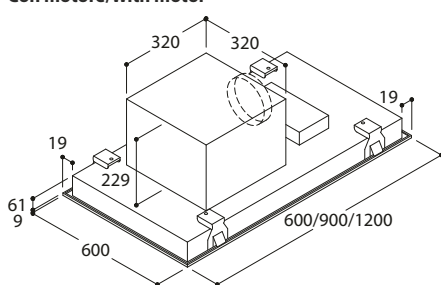

► **Modello/Model**
FIM 6072-60x60
FIM 6072-90x60
FIM 6072-120x60

Senza motore/Without motor¹
K60607206060EXBL
K60607209060EXBL
K60607212060EXBL

Classe energetica/Energy class²
B
B
B

Note tecniche/Technical notes

Portata (m³/h)/Airflow (m³/h)
Pressione (Pa)/Pressure (Pa)
Rumorosità (Lw[dBA])/Noise level (Lw[dBA])
Potenza motore (W)/Motor power (W)
Versione/Version
Uscita (mm)/Duct size (mm)

638
633
61
275
Aspirante
Ø 150

Suction
Ø 150

Accessori (non inclusi)/Accessories (not included)

Kit motore piatto/Flat motor kit

Codice/Code
K0662090KITRM1

Portata [m³/h]/Airflow [m³/h]
Pressione [Pa]/Pressure [Pa]
Rumorosità [Lw(dBA)]/Noise level [Lw(dBA)]
Potenza motore [W]/Motor power [W]

641
650
66
145

¹ Modelli predisposti per i motori remoti (vedi Motori remoti)/Models designed for remote motors (see Remote motors)
² I dati energetici sono stati calcolati con il motore remoto FIM 639/The energy data were calculated with the remote motor FIM 639

► **Finitura/Finish**

Acciaio inox satinato
Acciaio inox verniciato
(colorazioni personalizzate su richiesta)
Elettronici 3 velocità+intensiva+radiocomando
Barra led
1x6W 24V (60x60)
1x9W 24V (90x60)
2x6W 24V (120x60)

Stainless steel satin
Stainless steel painted
(custom colors on request)
Electronic 3 speeds+intensive+remote control
Led bar

Comandi/Controls
Illuminazione/Lighting

Con motore/With motor