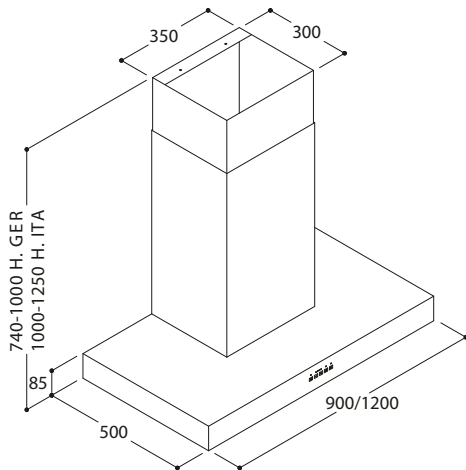

Codice/Code
K01134090EX
K01134120EX

Acciaio inox satinato
Elettronici 3 velocità+intensiva

728
572
58
275
Barra led
1x13W 24V (90)
1x17W 24V (120)
Aspirante/Filtrante (opzionale)
Ø 150+riduttore Ø 120

Codice/Code
55046244

Classe energetica/Energy class
B
B

Stainless steel satin
Electronic 3 speeds+intensive

Led bar

Suction/Filtering (optional)
Ø 150+reducer Ø 120

  Cappe per l'induzione Induction hoods

WD 1134